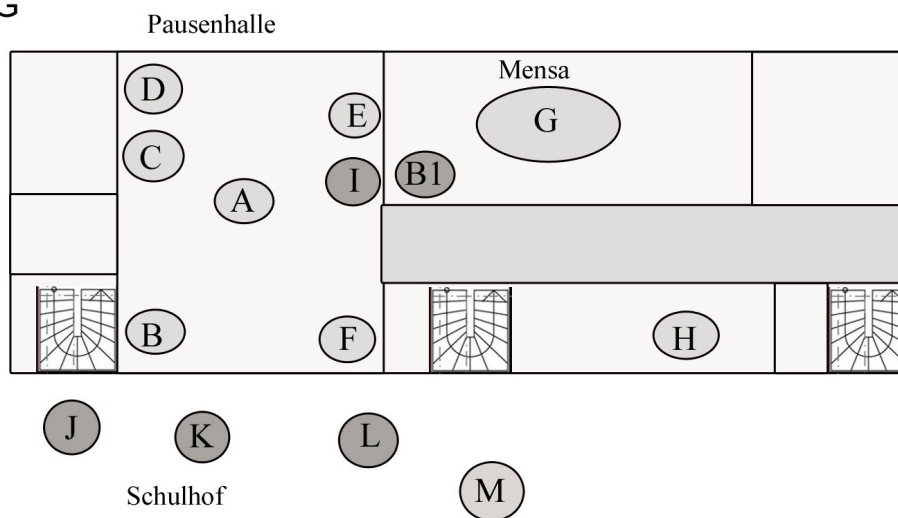

Übersicht

OG3

OG2

OG1

EG

LFD Nr.	Aktivität	LFD Nr.	Aktivität
A	Infostand	107	Niederländisch Information
B/B1	Infostand für Bläserklassen	108	Spanisch-Quiz
C	Schulsanitätsdienst	109	Haugesund Austausch
D	Unesco-Schule Max	111	Lateinstunden für Jedermann
E	Vorstellung der Politik-AG	Bibliothek	Betreuung Bibliothek
F	Waffeln	201	Informatik zum Anfassen
G	Elterncafe	212	Schulrallye
H	Rudergymnasium	214	Präsentation „Helden“
I	Berufsinformation	221	Rasterbild
J	Dosenwurf mit Kuchen und Getränken	303	Biologische Präparationen
K	Werder Bremen Partnerschule: Torwand	305/309	Alchimistengold
L	Segelsimulator	313	Bio-Stationenlernen
M	Parcours/Turnier	315	Physik-Versuche
104	Ausstellung: Die letzten 7 Tage	320	Theater zum Mitmachen